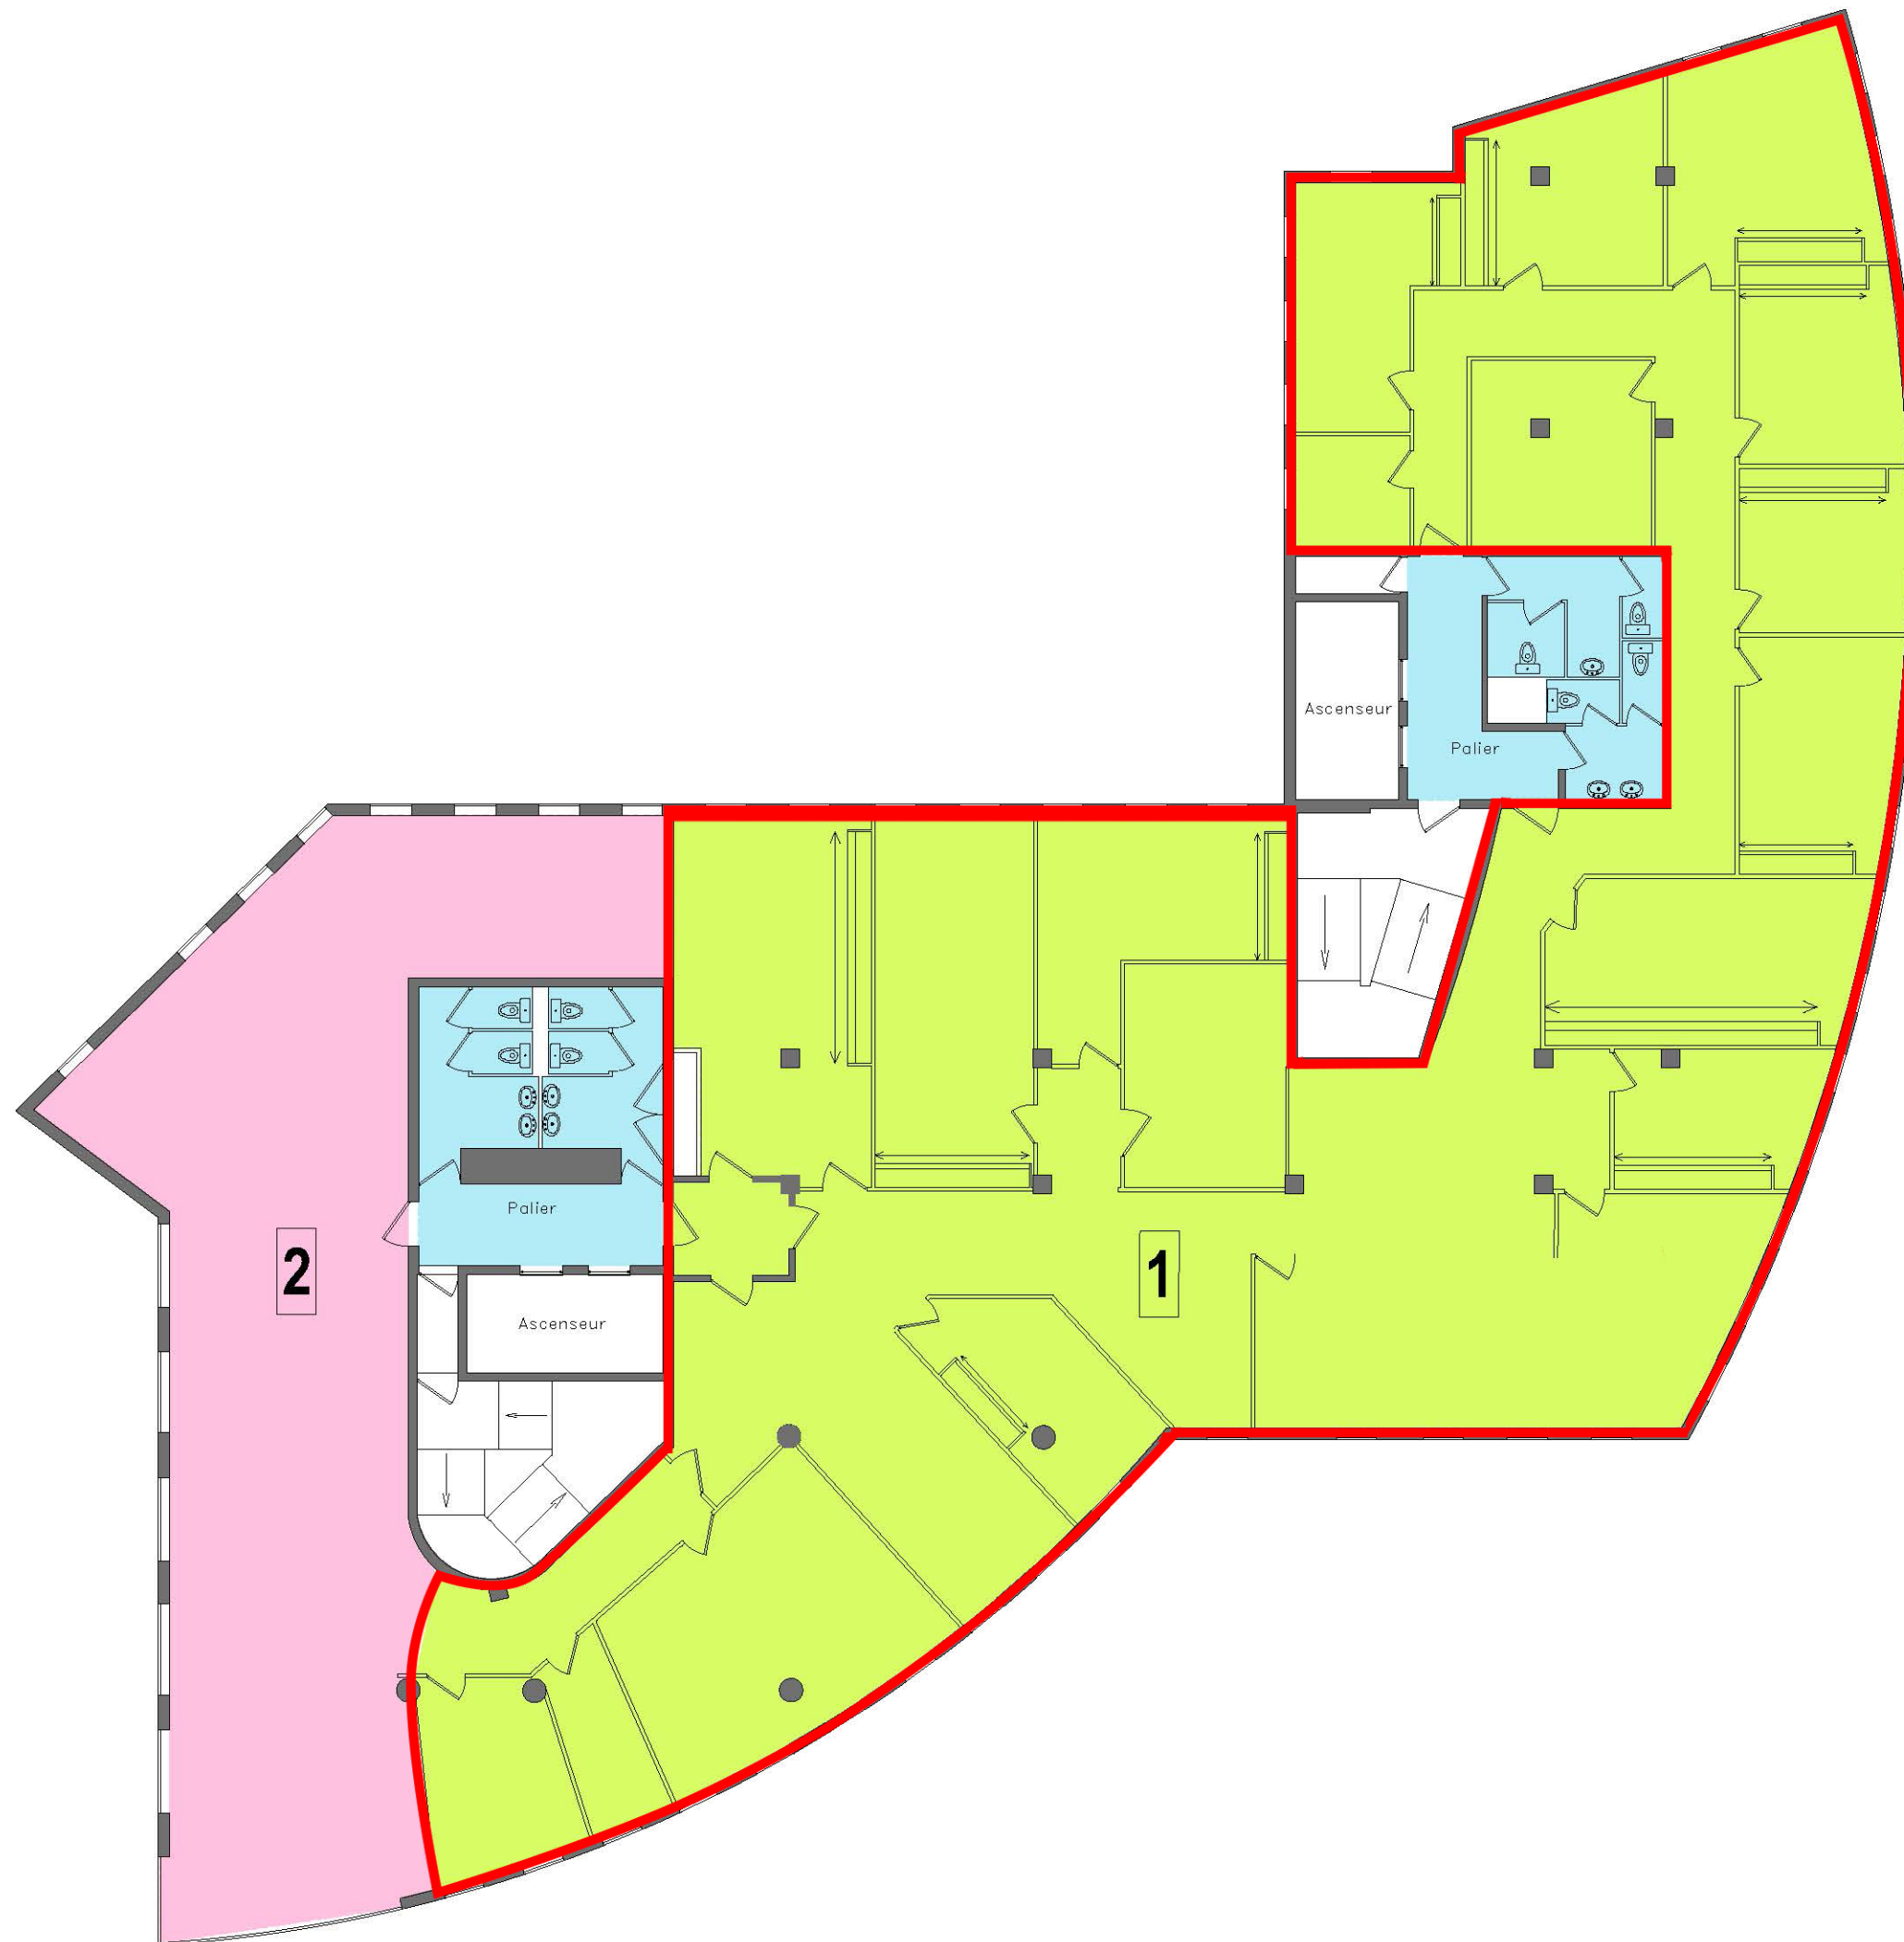

RIVE DE SAÔNE

PLAN INTÉRIEUR
6ème étage

PARTIES COMMUNES	52,8m ²
LOT 1	513,7 m ²
LOT 2	144,1 m ²

06/06/2019