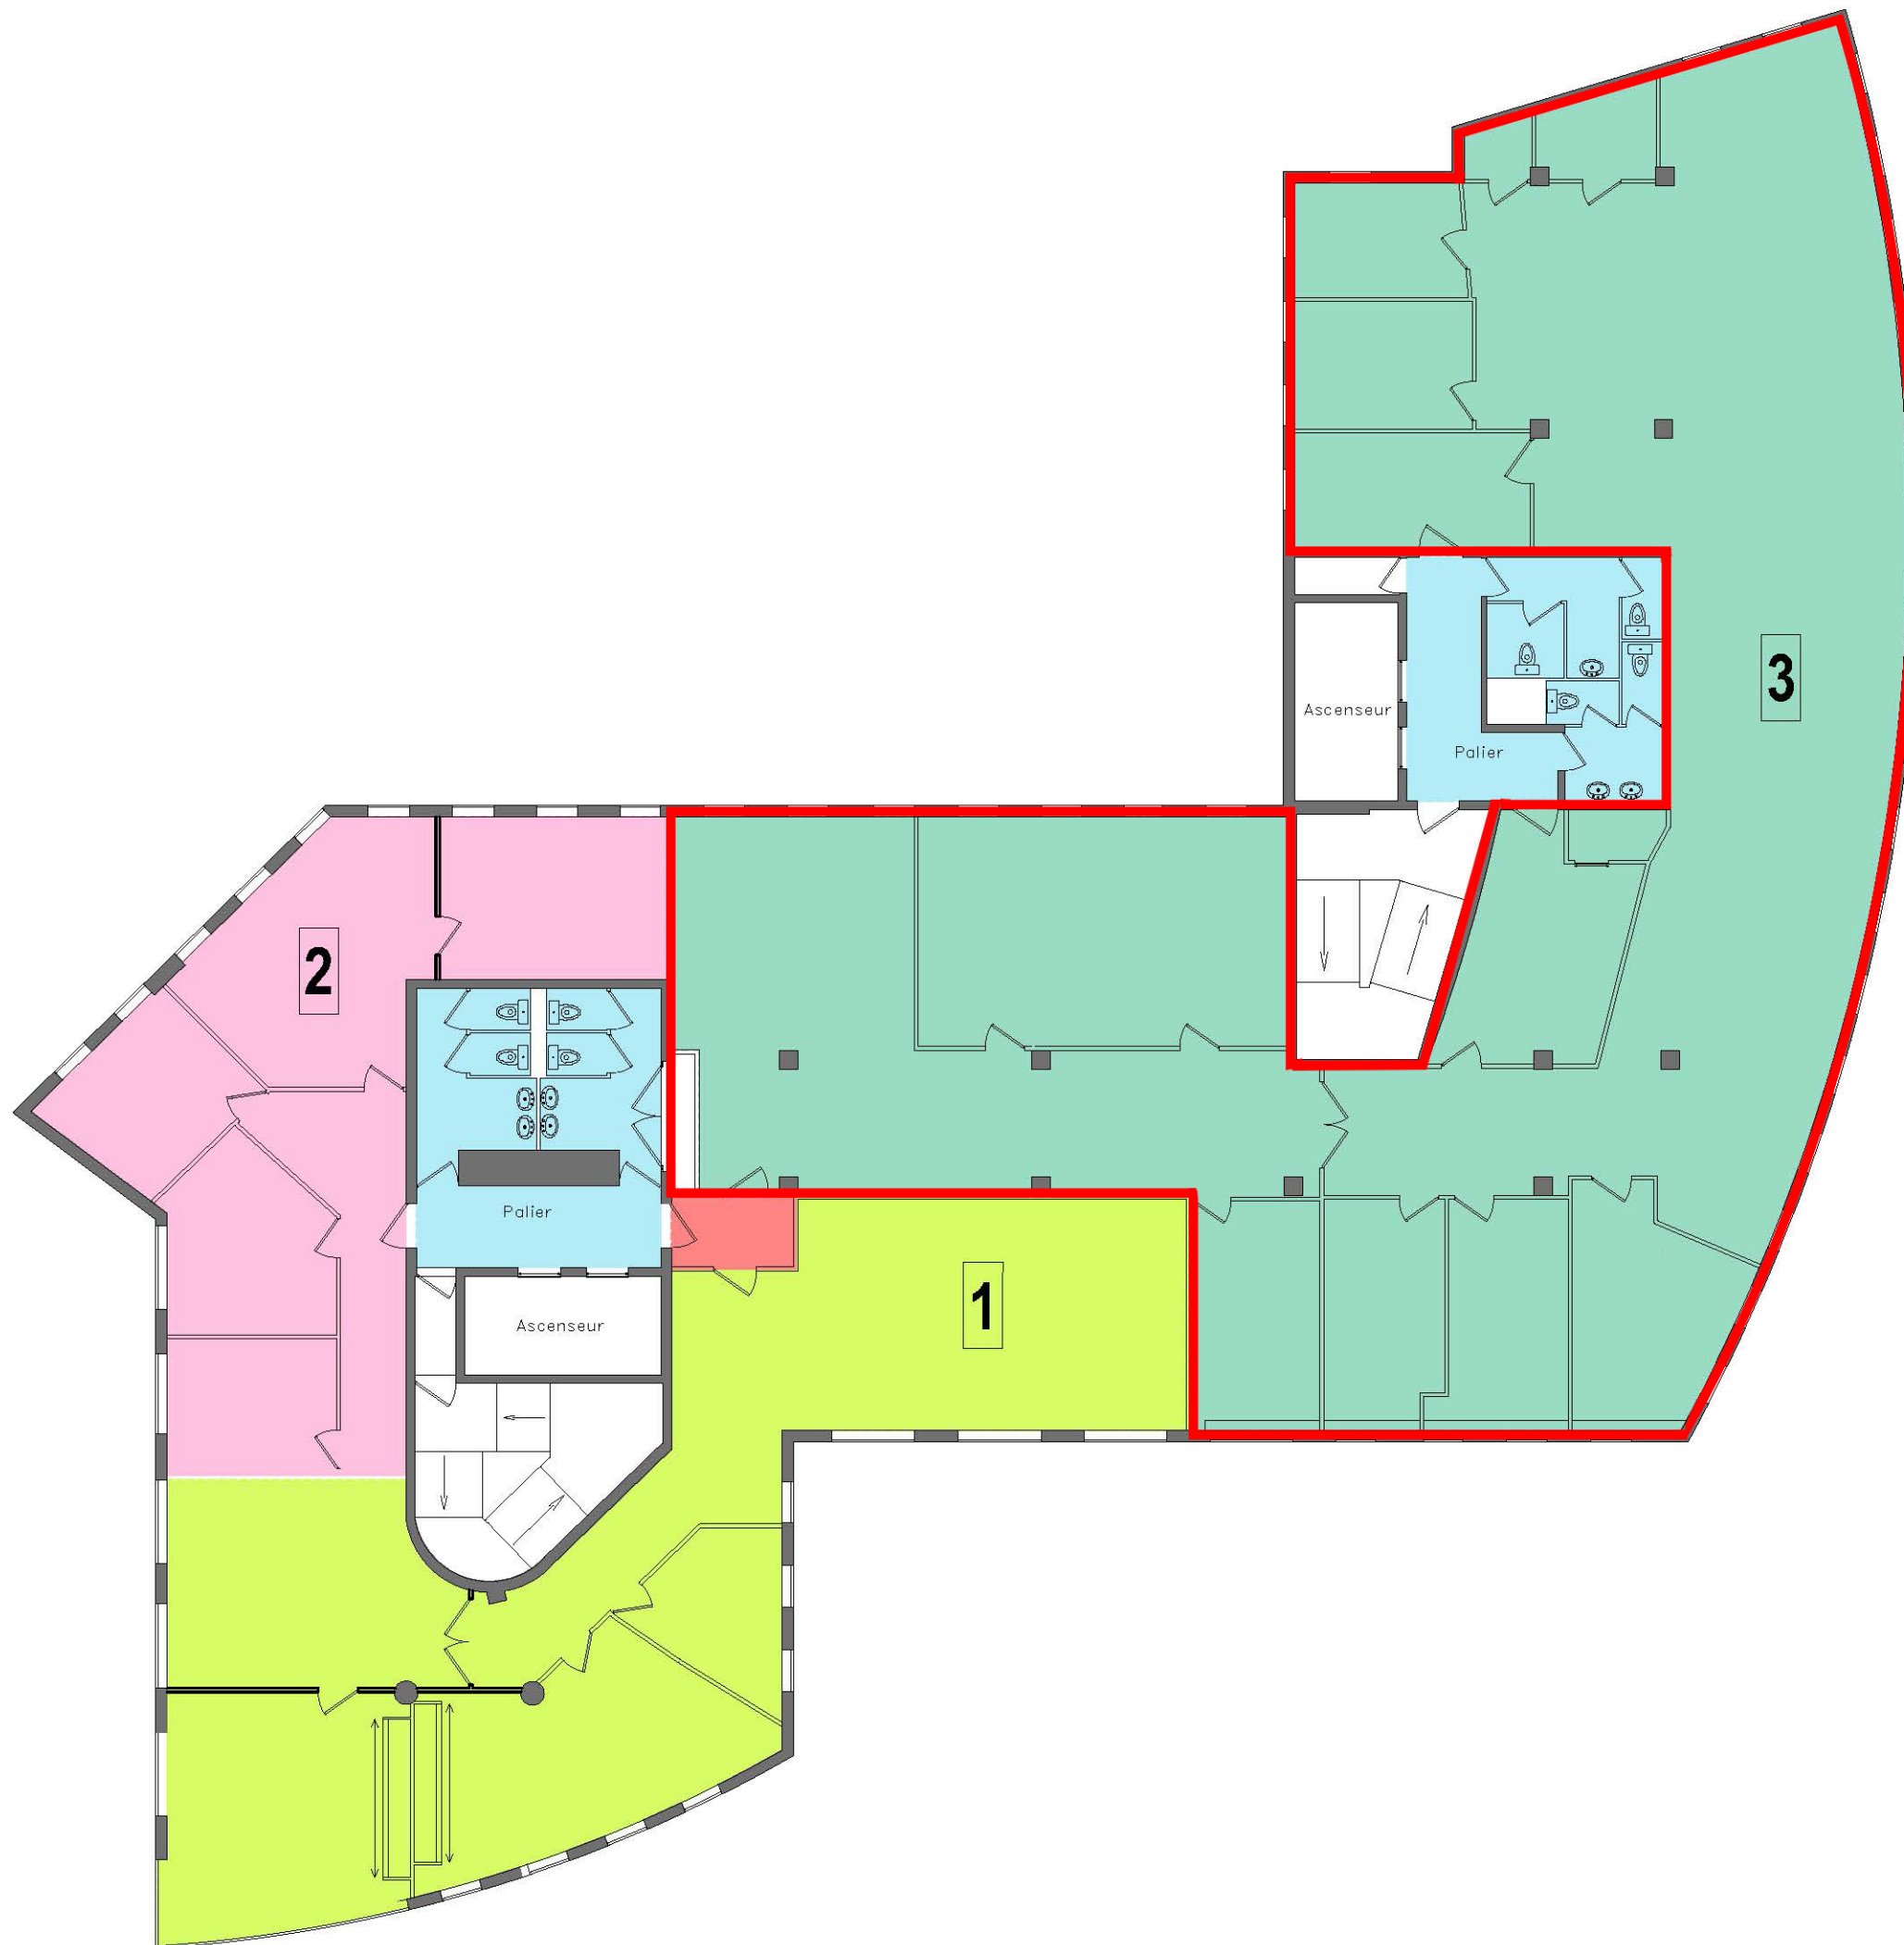

RIVE DE SAÔNE

PLAN INTÉRIEUR
4ème étage

PARTIES COMMUNES	52,8 m ²
LOT 1	152,4 m ²
LOT 2	91,0 m ²
LOT 3	379,3 m²
INDIVISION	4,0 m ²

06/06/2019